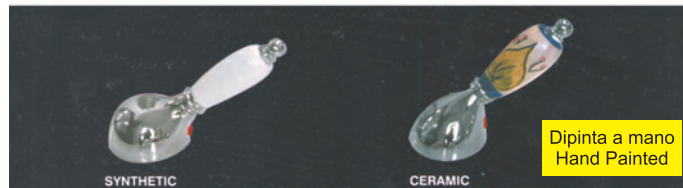

LEVE
LEVERS