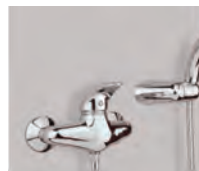

Art. 456
RUBINETTO ARRESTO INCASSO 1/2"
BUILT-IN STOP TAP 1/2"

Impugnatura vera ceramica dipinta a mano su richiesta.
Hand-painted real ceramic handle on request.

Art. 1005
MISCELATORE MONOCOMANDO VASCA ESTERNO
Deviatore automatico, duplex con flessibile mm. 1500,
eccentrici da 1/2" regolabili per interasse da mm. 150 ± 15
EXTERNAL SINGLE LEVER BATH MIXER
Automatic diverter, duplex with shower hose mm. 1500,
s-tailpieces with 1/2" connections, centre distance mm. 150 ± 15

Art. 1016
MISCELATORE MONOCOMANDO LAVABO
Scarico automatico 1" o 1" 1/4, flessibili in acciaio inox mm. 350
SINGLE LEVER BASIN MIXER
1" or 1" 1/4 pop up waste, stainless steel flexibles mm. 350

Art. 1027
MISCELATORE MONOCOMANDO BIDET
Scarico automatico 1" o 1" 1/4, flessibili in acciaio inox mm. 350
SINGLE LEVER BIDET MIXER
1" or 1" 1/4 pop up waste, stainless steel flexibles mm. 350