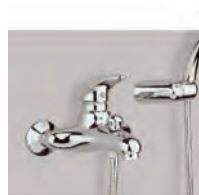

Art. 1016
MISCELATORE MONOCOMANDO LAVABO
Scarico automatico 1" o 1" 1/4, flessibili in acciaio inox mm. 350
SINGLE LEVER BASIN MIXER
1" or 1" 1/4 pop up waste, stainless steel flexibles mm. 350

Art. 1005
MISCELATORE MONOCOMANDO VASCA ESTERNO
Deviatore automatico, duplex con flessibile mm. 1500,
eccentrici da 1/2" regolabili per interasse da mm. 150 ± 15
EXTERNAL SINGLE LEVER BATH MIXER
Automatic diverter, duplex with shower hose mm. 1500,
s-tailpieces with 1/2" connections, centre distance mm. 150 ± 15