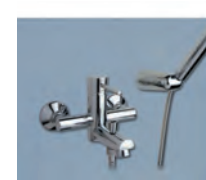

RUBINETTERIE NOVARESÌ

Art. 905
MISCELATORE MONOCOMANDO VASCA ESTERNO
 Deviatore automatico, duplex con flessibile mm.1500, eccentrici da 1/2" regolabili per interasse da mm. 150 ± 15
EXTERNAL SINGLE LEVER BATH MIXER
 Automatic diverter, duplex with shower hose mm. 1500, s-tailpieces with 1/2" connections, centre distance mm. 150 ± 15

Art. 916
MISCELATORE MONOCOMANDO LAVABO
 Scarico automatico 1" o 1"1/4, flessibili in acciaio inox mm. 350
SINGLE LEVER BASIN MIXER
 1" or 1"1/4 pop up waste, stainless steel flexibles mm.350

Art. 927
MISCELATORE MONOCOMANDO BIDET
 Scarico automatico 1" o 1"1/4, flessibili in acciaio inox mm. 350
SINGLE LEVER BIDET MIXER
 1" or 1"1/4 pop up waste, stainless steel flexibles mm.350